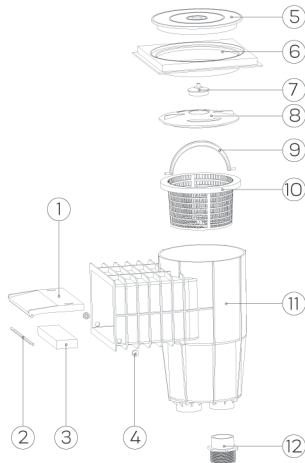

CONCRETE SKIMMER SPARE PARTS

round lid standard throat

round lid wide throat

square lid standard throat

square lid wide throat

Code	Spare Parts Code	Description	Quantity
1	02010101-0011	Floating door	1
2	02010101-0012	Floating door hinge	1
3	02010101-0014	Floating door plastic blocks	1
4	02010101-0003	Plugs	2
5	02010101-0002	Skimmer lid	1
6	02010101-0009	Infilling clasp	1
7	02010101-0004	Skimmer small lid	1
8	02010101-0008	Basket lid	1
9	02010101-0007	Hand lifting loop	1
10	02010101-0006	Skimmer basket	1
11	02010101-0001	Skimmer main support	1
12	02010101-0010	Connect with thread	1

Code	Spare Parts Code	Description	Quantity
1	02010102-0004	Wide-mouthed flange cover	1
2	02010102-0003	Screws	4
3	02010102-0002	Wide-mouthed flange	1
4	02010102-0005	Skimmer wide mouth	1
5	02010101-0011	Skimmer floating door	1
6	02010101-0012	Floating door hinge	1
7	02010101-0014	Floating door plastic blocks	1
8	02010101-0003	Plug	2
9	02010101-0002	Skimmer lid	1
10	02010101-0009	Infilling clasp	1
11	02010101-0004	Small lid of skimmer	1
12	02010101-0008	Basket lid	1
13	02010101-0007	Hard lifting loop	1
14	02010101-0006	Skimmer basket	1
15	02010101-0001	Main support	1
16	02010101-0010	Connect with thread	1

Code	Spare Parts Code	Description	Quantity
6	02010101-0009	Infilling clasp	1

Code	Spare Parts Code	Description	Quantity
10	02010101-0009	Infilling clasp	1