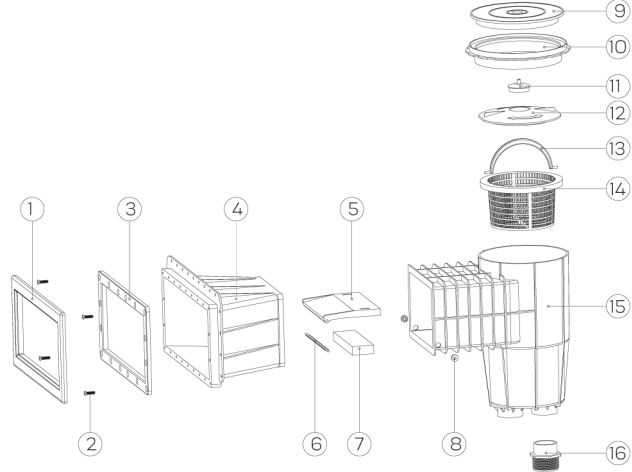

CONCRETE SKIMMER SPARE PARTS

round lid standard throat

round lid wide throat

square lid standard throat

square lid wide throat

Code	Spare Parts Code	Description	Quantity
1	02010101-0011	Floating door	1
2	02010101-0012	Floating door hinge	1
3	02010101-0014	Floating door plastic blocks	1
4	02010101-0003	Plugs	2
5	02010101-0002	Skimmer lid	1
6	02010101-0009	Infilling clasp	1
7	02010101-0004	Skimmer small lid	1
8	02010101-0008	Basket lid	1
9	02010101-0007	Hand lifting loop	1
10	02010101-0006	Skimmer basket	1
11	02010101-0001	Skimmer main support	1
12	02010101-0010	Connect with thread	1

Code	Spare Parts Code	Description	Quantity
1	02010102-0004	Wide-mouthed flange cover	1
2	02010102-0003	Screws	4
3	02010102-0002	Wide-mouthed flange	1
4	02010102-0005	Skimmer wide mouth	1
5	02010101-0011	Skimmer floating door	1
6	02010101-0012	Floating door hinge	1
7	02010101-0014	Floating door plastic blocks	1
8	02010101-0003	Plug	2
9	02010101-0002	Skimmer lid	1
10	02010101-0009	Infilling clasp	1
11	02010101-0004	Small lid of skimmer	1
12	02010101-0008	Basket lid	1
13	02010101-0007	Hard lifting loop	1
14	02010101-0006	Skimmer basket	1
15	02010101-0001	Main support	1
16	02010101-0010	Connect with thread	1

Code	Spare Parts Code	Description	Quantity
6	02010101-0009	Infilling clasp	1

Code	Spare Parts Code	Description	Quantity
10	02010101-0009	Infilling clasp	1