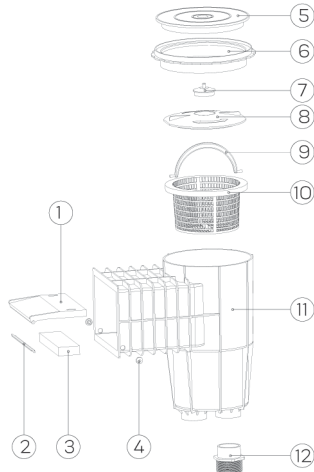

CONCRETE SKIMMER SPARE PARTS

round lid standard throat

round lid wide throat

square lid standard throat

square lid wide throat

Code	Spare Parts Code	Description	Quantity
1	02010101-0011	Floating door	1
2	02010101-0012	Floating door hinge	1
3	02010101-0014	Floating door plastic blocks	1
4	02010101-0003	Plugs	2
5	02010101-0002	Skimmer lid	1
6	02010101-0009	Infilling clasp	1
7	02010101-0004	Skimmer small lid	1
8	02010101-0008	Basket lid	1
9	02010101-0007	Hand lifting loop	1
10	02010101-0006	Skimmer basket	1
11	02010101-0001	Skimmer main support	1
12	02010101-0010	Connect with thread	1

Code	Spare Parts Code	Description	Quantity
1	02010102-0004	Wide-mouthed flange cover	1
2	02010102-0003	Screws	4
3	02010102-0002	Wide-mouthed flange	1
4	02010102-0005	Skimmer wide mouth	1
5	02010101-0011	Skimmer floating door	1
6	02010101-0012	Floating door hinge	1
7	02010101-0014	Floating door plastic blocks	1
8	02010101-0003	Plug	2
9	02010101-0002	Skimmer lid	1
10	02010101-0009	Infilling clasp	1
11	02010101-0004	Small lid of skimmer	1
12	02010101-0008	Basket lid	1
13	02010101-0007	Hard lifting loop	1
14	02010101-0006	Skimmer basket	1
15	02010101-0001	Main support	1
16	02010101-0010	Connect with thread	1

Code	Spare Parts Code	Description	Quantity
6	02010101-0009	Infilling clasp	1

Code	Spare Parts Code	Description	Quantity
10	02010101-0009	Infilling clasp	1