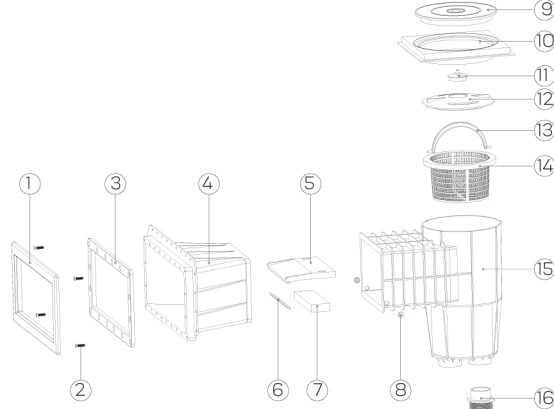

CONCRETE SKIMMER SPARE PARTS

round lid standard throat

round lid wide throat

square lid standard throat

square lid wide throat

Code	Spare Parts Code	Description	Quantity
1	02010101-0011	Floating door	1
2	02010101-0012	Floating door hinge	1
3	02010101-0014	Floating door plastic blocks	1
4	02010101-0003	Plugs	2
5	02010101-0002	Skimmer lid	1
6	02010101-0009	Infilling clasp	1
7	02010101-0004	Skimmer small lid	1
8	02010101-0008	Basket lid	1
9	02010101-0007	Hand lifting loop	1
10	02010101-0006	Skimmer basket	1
11	02010101-0001	Skimmer main support	1
12	02010101-0010	Connect with thread	1

Code	Spare Parts Code	Description	Quantity
1	02010102-0004	Wide-mouthed flange cover	1
2	02010102-0003	Screws	4
3	02010102-0002	Wide-mouthed flange	1
4	02010102-0005	Skimmer wide mouth	1
5	02010101-0011	Skimmer floating door	1
6	02010101-0012	Floating door hinge	1
7	02010101-0014	Floating door plastic blocks	1
8	02010101-0003	Plug	2
9	02010101-0002	Skimmer lid	1
10	02010101-0009	Infilling clasp	1
11	02010101-0004	Small lid of skimmer	1
12	02010101-0008	Basket lid	1
13	02010101-0007	Hard lifting loop	1
14	02010101-0006	Skimmer basket	1
15	02010101-0001	Main support	1
16	02010101-0010	Connect with thread	1

Code	Spare Parts Code	Description	Quantity
6	02010101-0009	Infilling clasp	1

Code	Spare Parts Code	Description	Quantity
10	02010101-0009	Infilling clasp	1